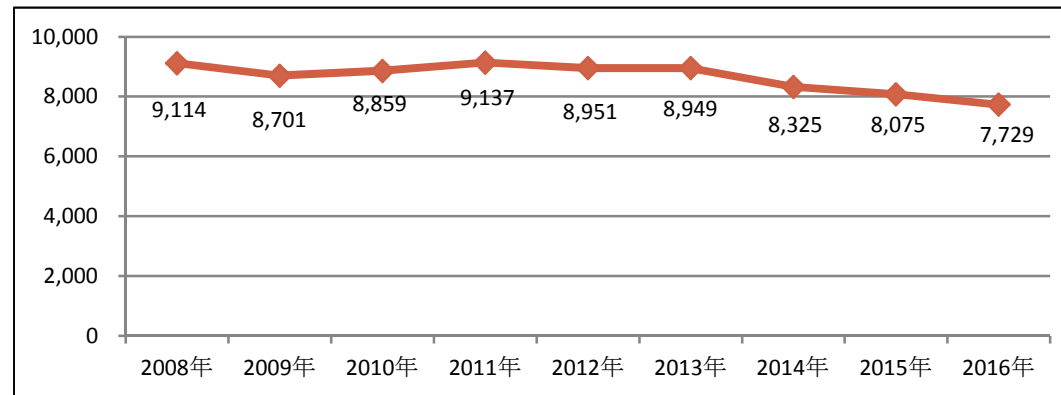

# 3 治安

- 刑法犯認知件数の推移

- 火災発生件数の推移

- 交通事故数の推移

- 人口千人あたりの刑法犯認知件数⇒政令市13位（2015年）

（福岡県刑法犯市区町村別認知件数、災害統計、福岡県警察交通事故統計資料）