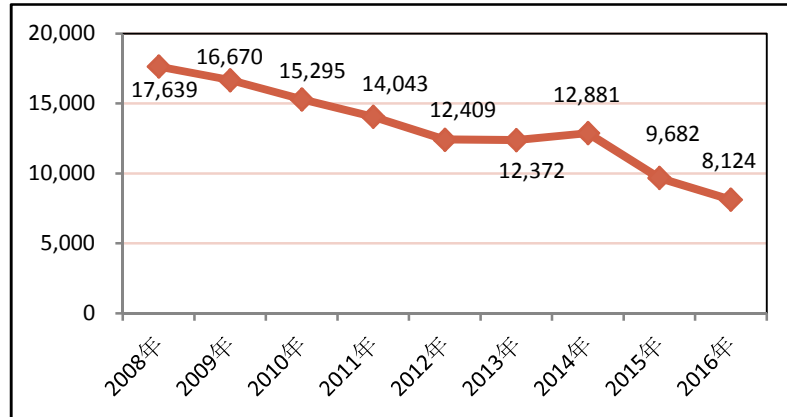

# 3 治安

- 刑法犯認知件数の推移

- 火災発生件数の推移

- 交通事故数の推移

- 人口千人あたりの刑法犯認知件数⇒政令市13位（2015年）

（福岡県刑法犯市区町村別認知件数、災害統計、福岡県警察交通事故統計資料）