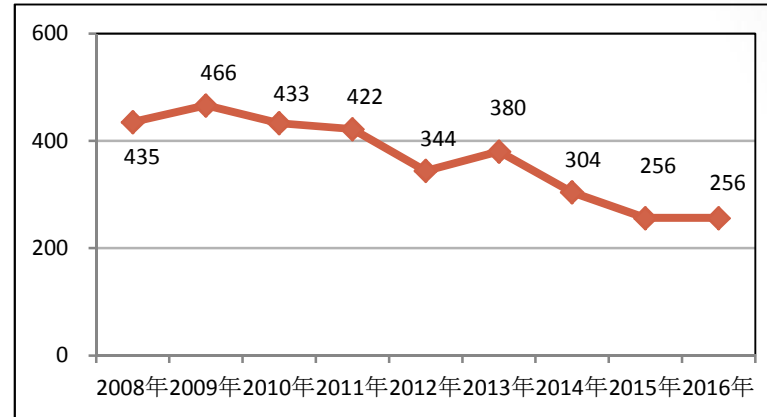

# 3 治安

- 刑法犯認知件数の推移

- 火災発生件数の推移

- 交通事故数の推移

- 人口千人あたりの刑法犯認知件数⇒政令市13位（2015年）

（福岡県刑法犯市区町村別認知件数、災害統計、福岡県警察交通事故統計資料）