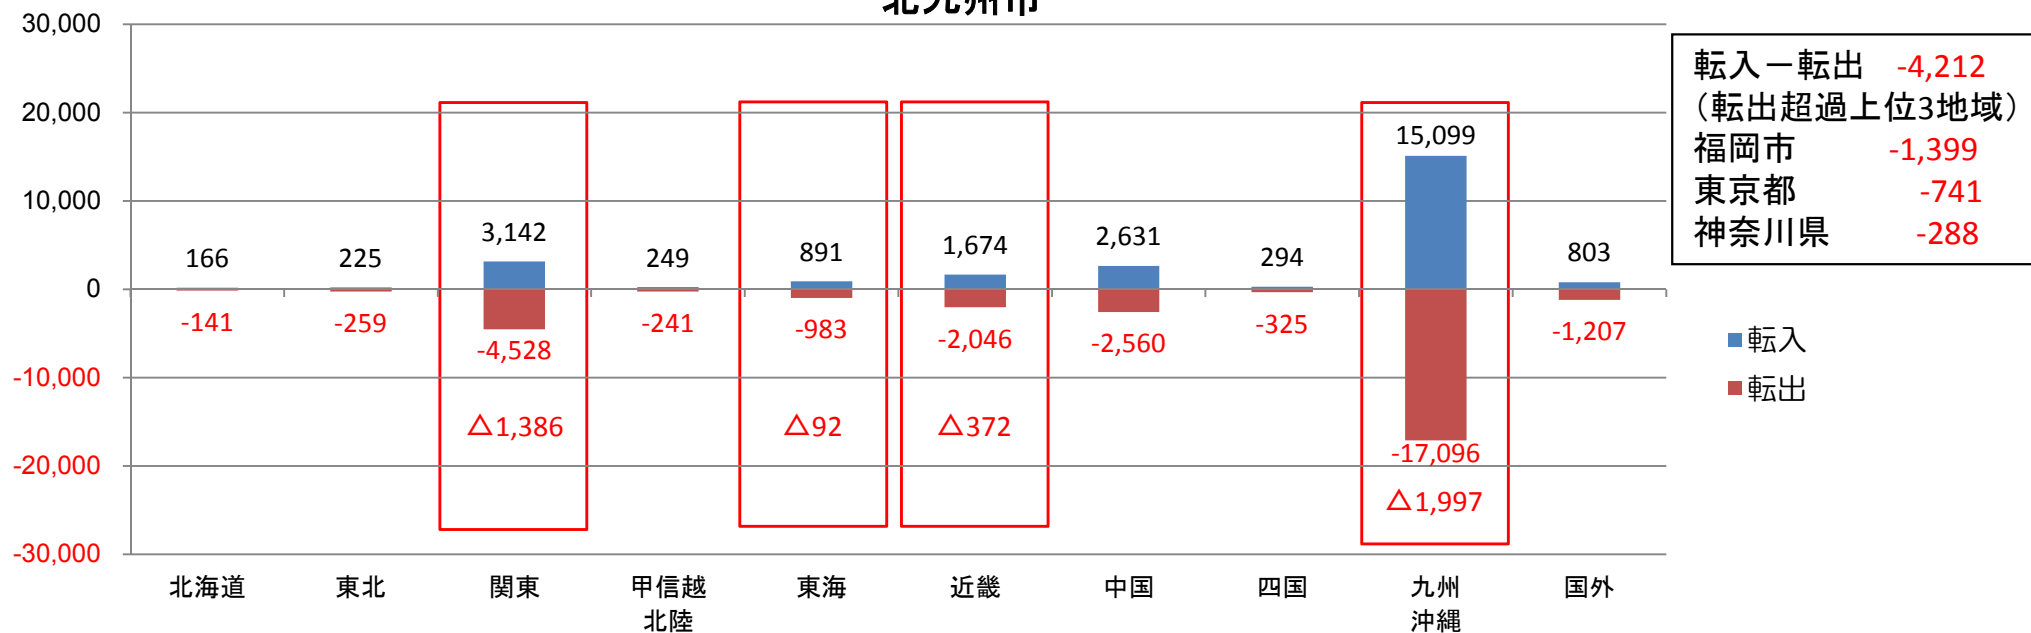

# 北九州市と福岡市の地域別転入、転出者数（H27.10～H28.9）

## 北九州市